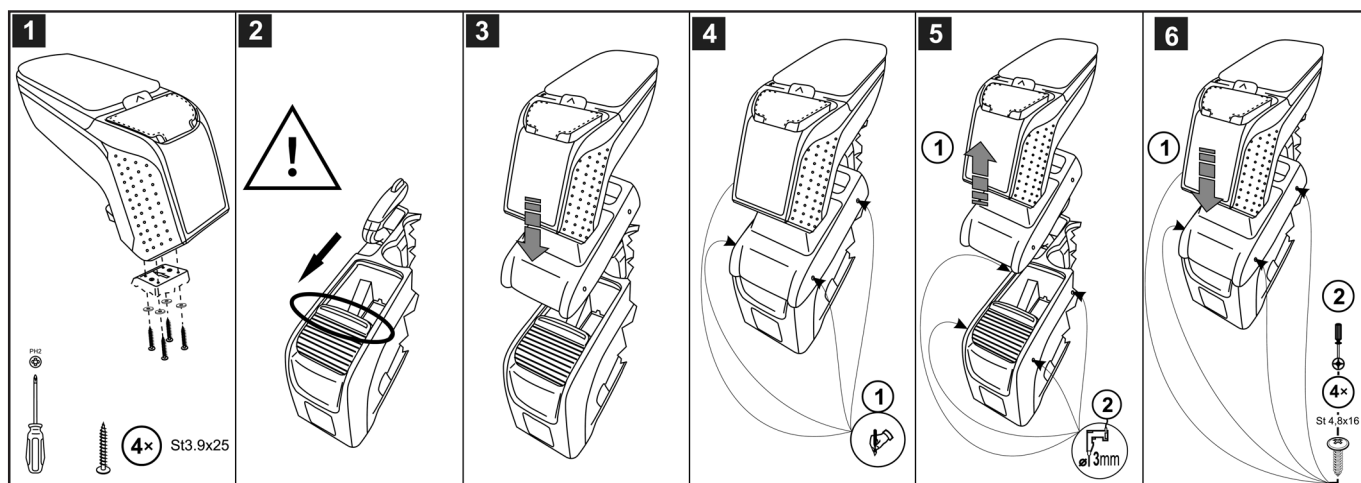

REFERENCIAS

DISEÑO

TAPA CONTORNO NEGRO	SDA 1636 AA1	AR9 ARMSTER-2
TAPA CONTORNO GRIS	SDA 2636 AA1	

IMPRIMA ESTE DOCUMENTO
VERIFIQUE LA CONSOLA SOBRE SU VEHÍCULO
VEA LA POSICIÓN UNA VEZ INSTALADO

APLICACIONES

OPEL MOKKA	2012→2016
OPEL MOKKA X	2016→

DIMENSIONES APROXIMADAS

CUERPO	LONGITUD MÍNIMA/MÁXIMA	26,0/31,0 cm
	ANCHURA	11,8 cm
CONJUNTO	ALTURA DESDE LA CONSOLA MÍNIMA/MÁXIMA	19,9/23,2 cm