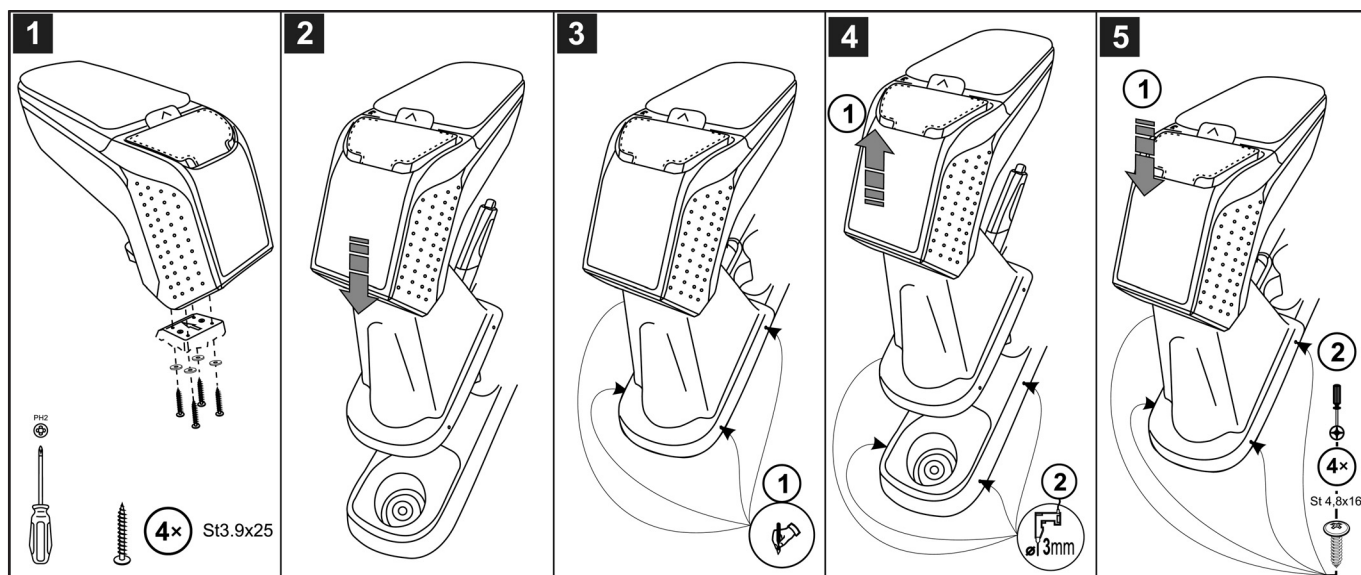

REFERENCIAS

DISEÑO

TAPA CONTORNO NEGRO	SDA 1649 AA1	AR9 ARMSTER-2
TAPA CONTORNO GRIS	SDA 2649 AA1	

IMPRIMA ESTE DOCUMENTO
VERIFIQUE LA CONSOLA SOBRE SU VEHÍCULO
VEA LA POSICIÓN UNA VEZ INSTALADO

APLICACIONES

RENAULT CAPTUR PREFACELIFT	2013→2017
-----------------------------------	------------------

DIMENSIONES APROXIMADAS

CUERPO	LONGITUD MÍNIMA/MÁXIMA	26,0/31,0 cm
	ANCHURA	11,8 cm
CONJUNTO	ALTURA DESDE LA CONSOLA MÍNIMA/MÁXIMA	32,1/35,4 cm